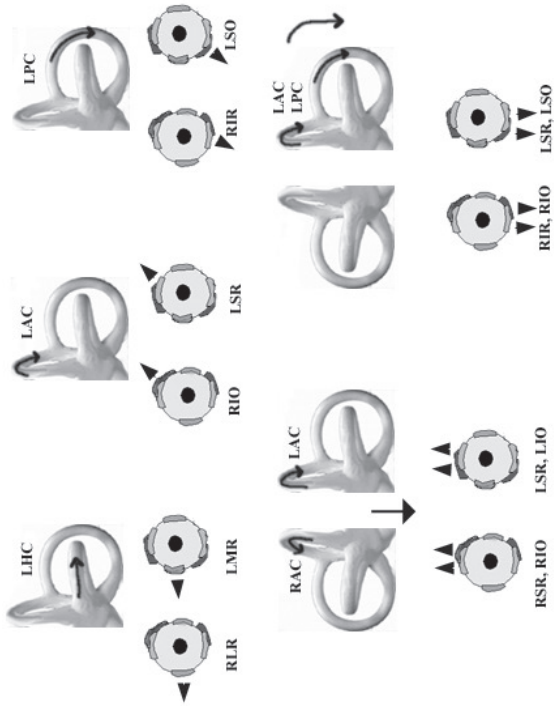

6 "Cardinal" Directions Movement

SO '4', LR '6', All The Rest '3'

eye movement 眼球控制

同側 (same side): Superior, 對側 (ipsilateral): Inferior

LR VI;

SO: IV;

eye movement 眼球控制

eye movement 眼球控制